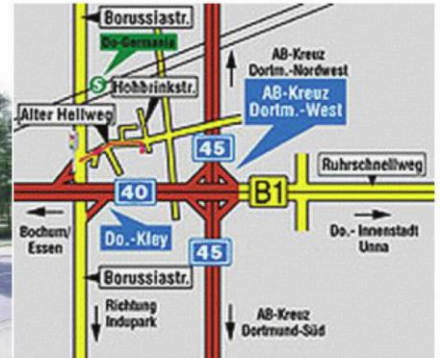

Anfahrt

Aus Richtung Dortmund:

- Auf die B1 Richtung Bochum, an der Abfahrt Dortmund-Kley (Indu-Park) fahren Sie bitte ab.
- Geradeaus über die Ampelkreuzung hinweg auf die Straße „Alter Hellweg“.
- Nach ca. 800 Metern finden Sie uns auf der rechten Seite (rotes Backsteingebäude mit roten Fensterrahmen). Dort können Sie rechts am Hause vorbei auf dem Kundenparkplatz parken.
- Durch den vorderen Hauseingang gehen, durch 2 Glastüren im Erdgeschoss und anschließend rechts halten.

Aus Richtung Hagen/Frankfurt:

- Von Frankfurt aus über die A 45, Autobahnkreuz Dortmund-West runter auf die Bundesstraße B 1 in Richtung Bochum.
- Anschließend die 1. Abfahrt „Dortmund-Kley (Indu-Park)“ abfahren.
- Geradeaus über die Ampelkreuzung hinweg auf die Straße „Alter Hellweg“.
- Nach ca. 800 Metern finden Sie uns auf der rechten Seite (rotes Backsteingebäude mit roten Fensterrahmen).
- Dort können Sie rechts am Hause vorbei auf dem Kundenparkplatz parken.
- Durch den vorderen Hauseingang gehen, durch 2 Glastüren im Erdgeschoss und anschließend rechts halten.

Anfahrtsbeschreibung

Computer-Systeme Dipl.-Ing.
Thorsten Kebel, Dortmund

Aus Richtung Oberhausen oder Bremen:

- Von der A2 auf die A45 (Autobahnkreuz „Dortmund Nord-West“) in Richtung Frankfurt.
- Anschließend am Kreuz Dortmund-West auf die B1 Richtung Bochum.
- An der nächsten Abfahrt Dortmund-Kley (Indu-Park) fahren Sie bitte ab.
- Geradeaus über die Ampelkreuzung hinweg auf die Straße „Alter Hellweg“.
- Nach ca. 800 Metern finden Sie uns auf der rechten Seite (rotes Backsteingebäude mit roten Fensterrahmen).
- Dort können Sie rechts am Hause vorbei auf dem Kundenparkplatz parken.
- Durch den vorderen Hauseingang gehen, durch 2 Glastüren im Erdgeschoss und anschließend rechts halten.